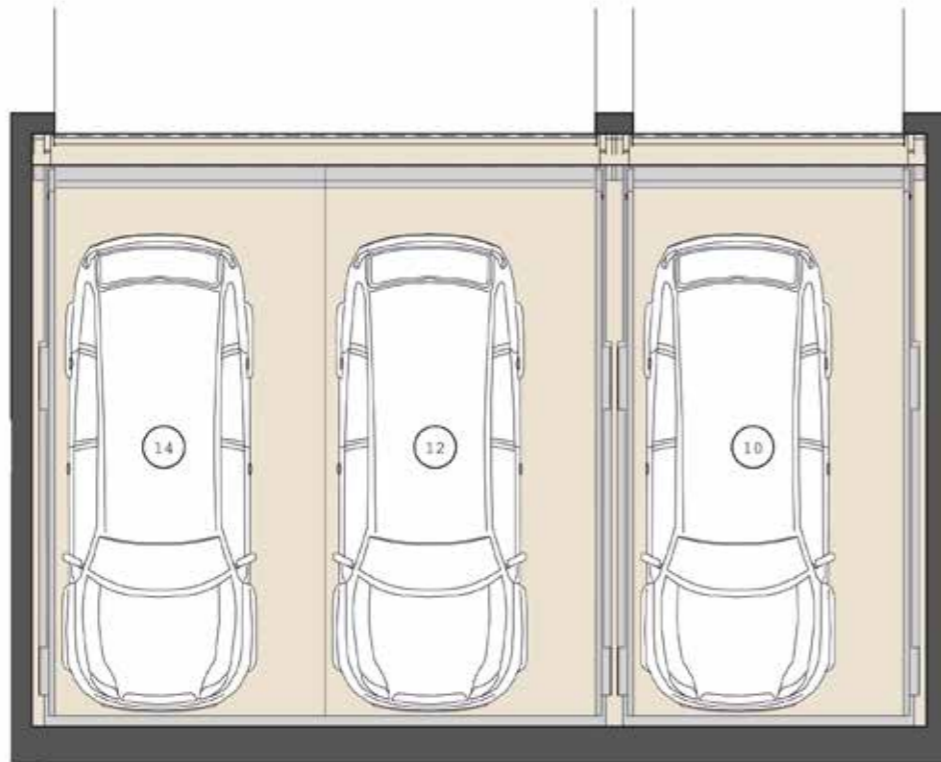

Telefon 08104 / 64 800
www.gross-bauunternehmen.de

DUPLEXPARKER
Sansibarstraße 29
München Waldtrudering

Duplexparker

oben: KG
unten: EG

VILLA SANSIBAR · WALDTRUDERING

Darstellung aus Sicht des Illustrators

Darstellung aus Sicht des Illustrators: Freiflächenplan