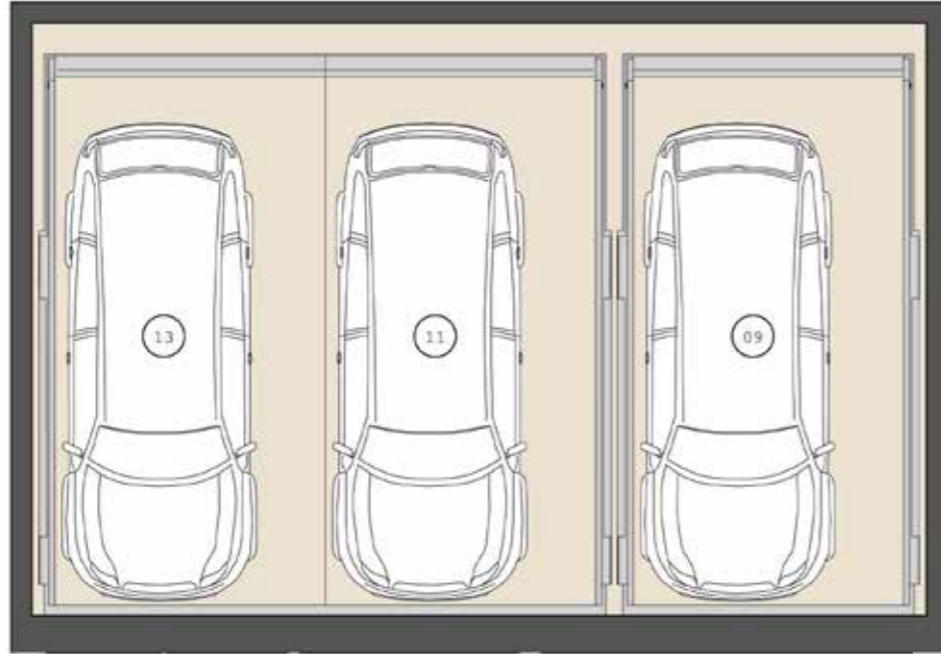

Telefon 08104 / 64 800
www.gross-bauunternehmen.de

DUPLEXPARKER
Sansibarstraße 29
München Waldtrudering

Duplexparker

oben: KG
unten: EG

VILLA SANSIBAR · WALDTRUDERING

Darstellung aus Sicht des Illustrators

Darstellung aus Sicht des Illustrators: Freiflächenplan